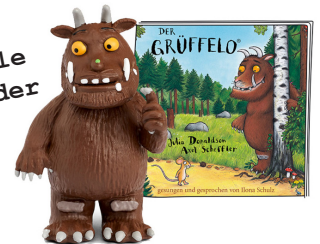

badeschatz  
14,99

lässig chinchilla  
19,90

lässig biber  
19,90

lässig koala  
19,90

telefon 0721/1602267 e-mail karlsruhe@rasselfisch.de

ihr erreicht uns mo-fr. von 10-15 uhr!

**lässig rucksack**  
34,95

**lässig rucksack**  
34,95

*in vielen  
designs*

**kleine freunde**  
je 39,90

*diverse  
motive*

**große freunde**  
je 49,90

**handmuff tiere**  
je 19,95

**toniebox**  
79,95

**lauscher**  
29,95

*viele  
motive*

**kreativ tonies**  
je 11,99

*viele  
hörspiele  
und lieder*

**diverse tonies**  
14,99

*div.  
farben*

**hüftier harry**  
je 29,-

*div.  
farben*

**hüftier bella**  
je 29,-